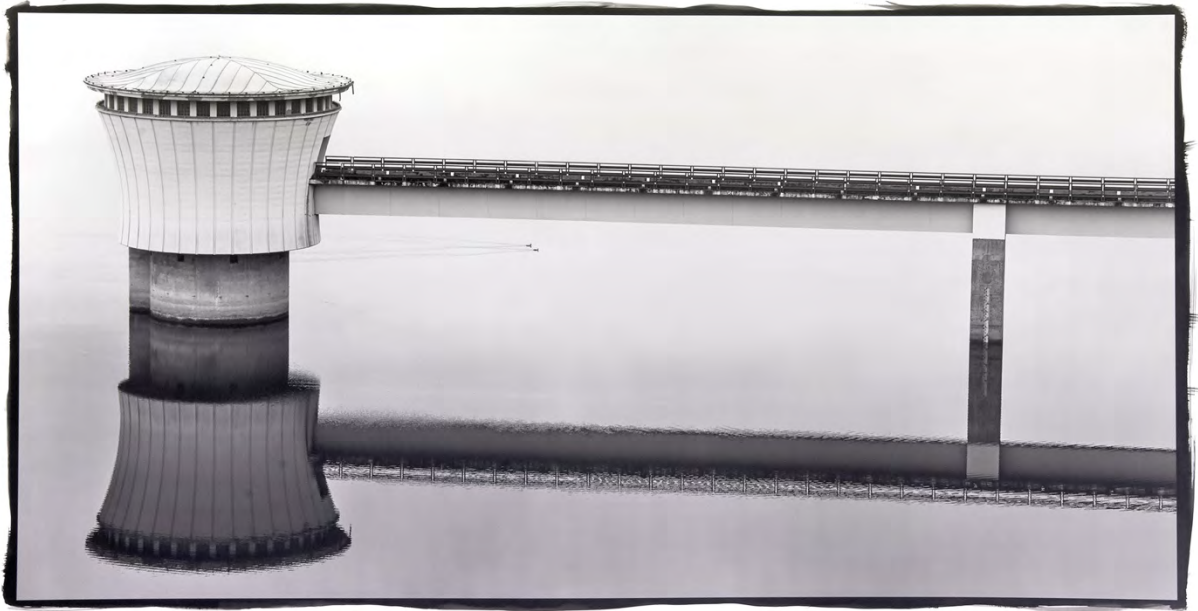

Konstantin Basilika, Trier 2015, Kallitypie, 30 x 40 cm